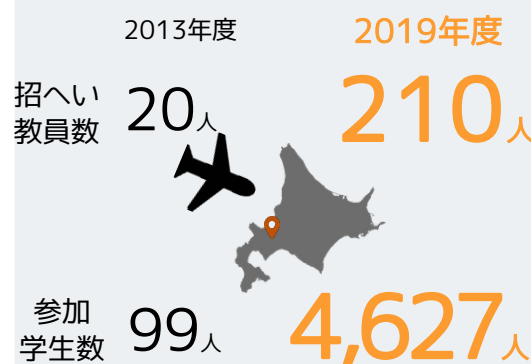

国際協働教育プログラム

Hokkaidoサマー・インスティテュート