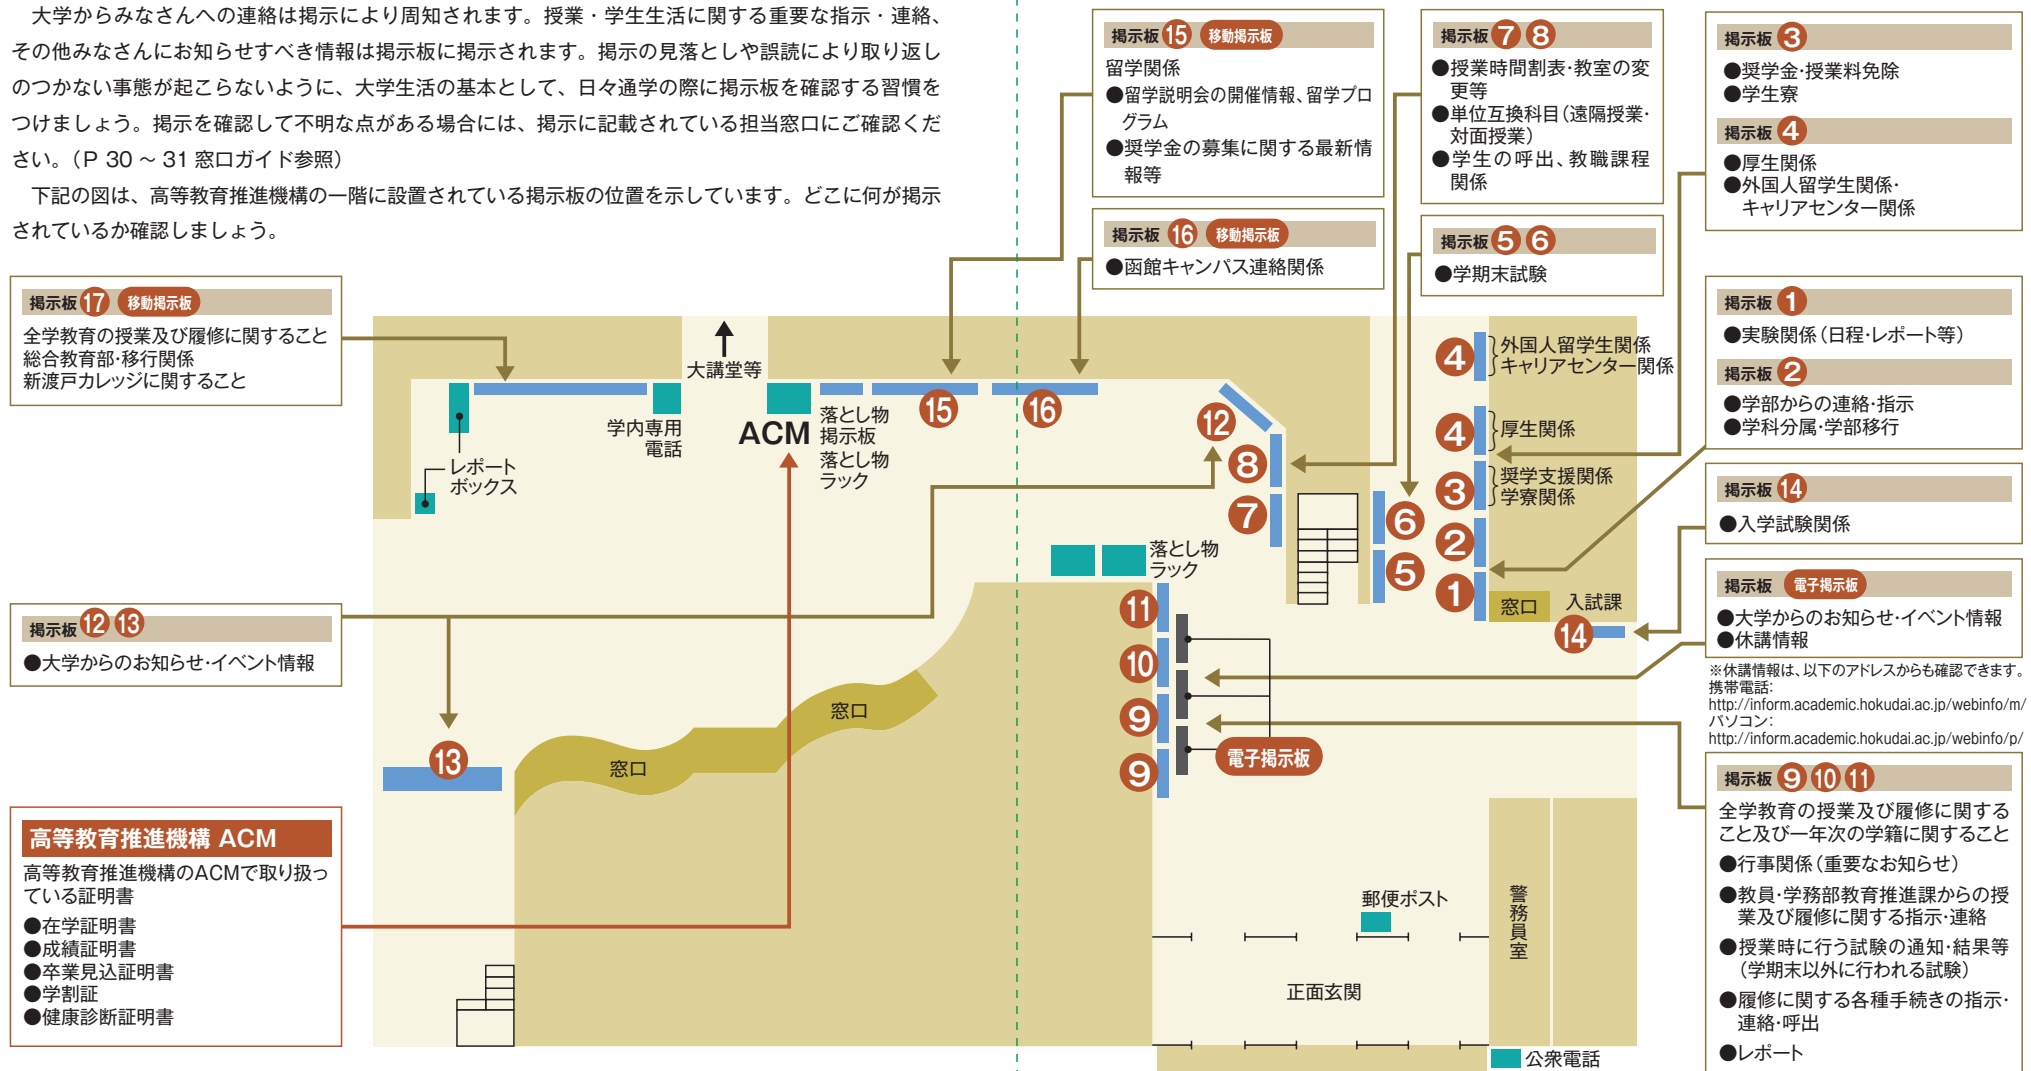

大学では、自分で動いて情報収集！

掲示板ガイド

大学からみなさんへの連絡は掲示により周知されます。授業・学生生活に関する重要な指示・連絡、その他みなさんにお知らせすべき情報は掲示板に掲示されます。掲示の見落としや誤読により取り返しのつかない事態が起こらないように、大学生生活の基本として、日々通学の際に掲示板を確認する習慣をつけましょう。掲示を確認して不明な点がある場合には、掲示に記載されている担当窓口にご確認ください。(P 30 ~ 31 窓口ガイド参照)

下記の図は、高等教育推進機構の一階に設置されている掲示板的の位置を示しています。どこに何が掲示されているか確認しましょう。

※休講情報は、以下のアドレスからも確認できます。
 携帯電話:
<http://inform.academic.hokudai.ac.jp/webinfo/m/>
 パソコン:
<http://inform.academic.hokudai.ac.jp/webinfo/p/>