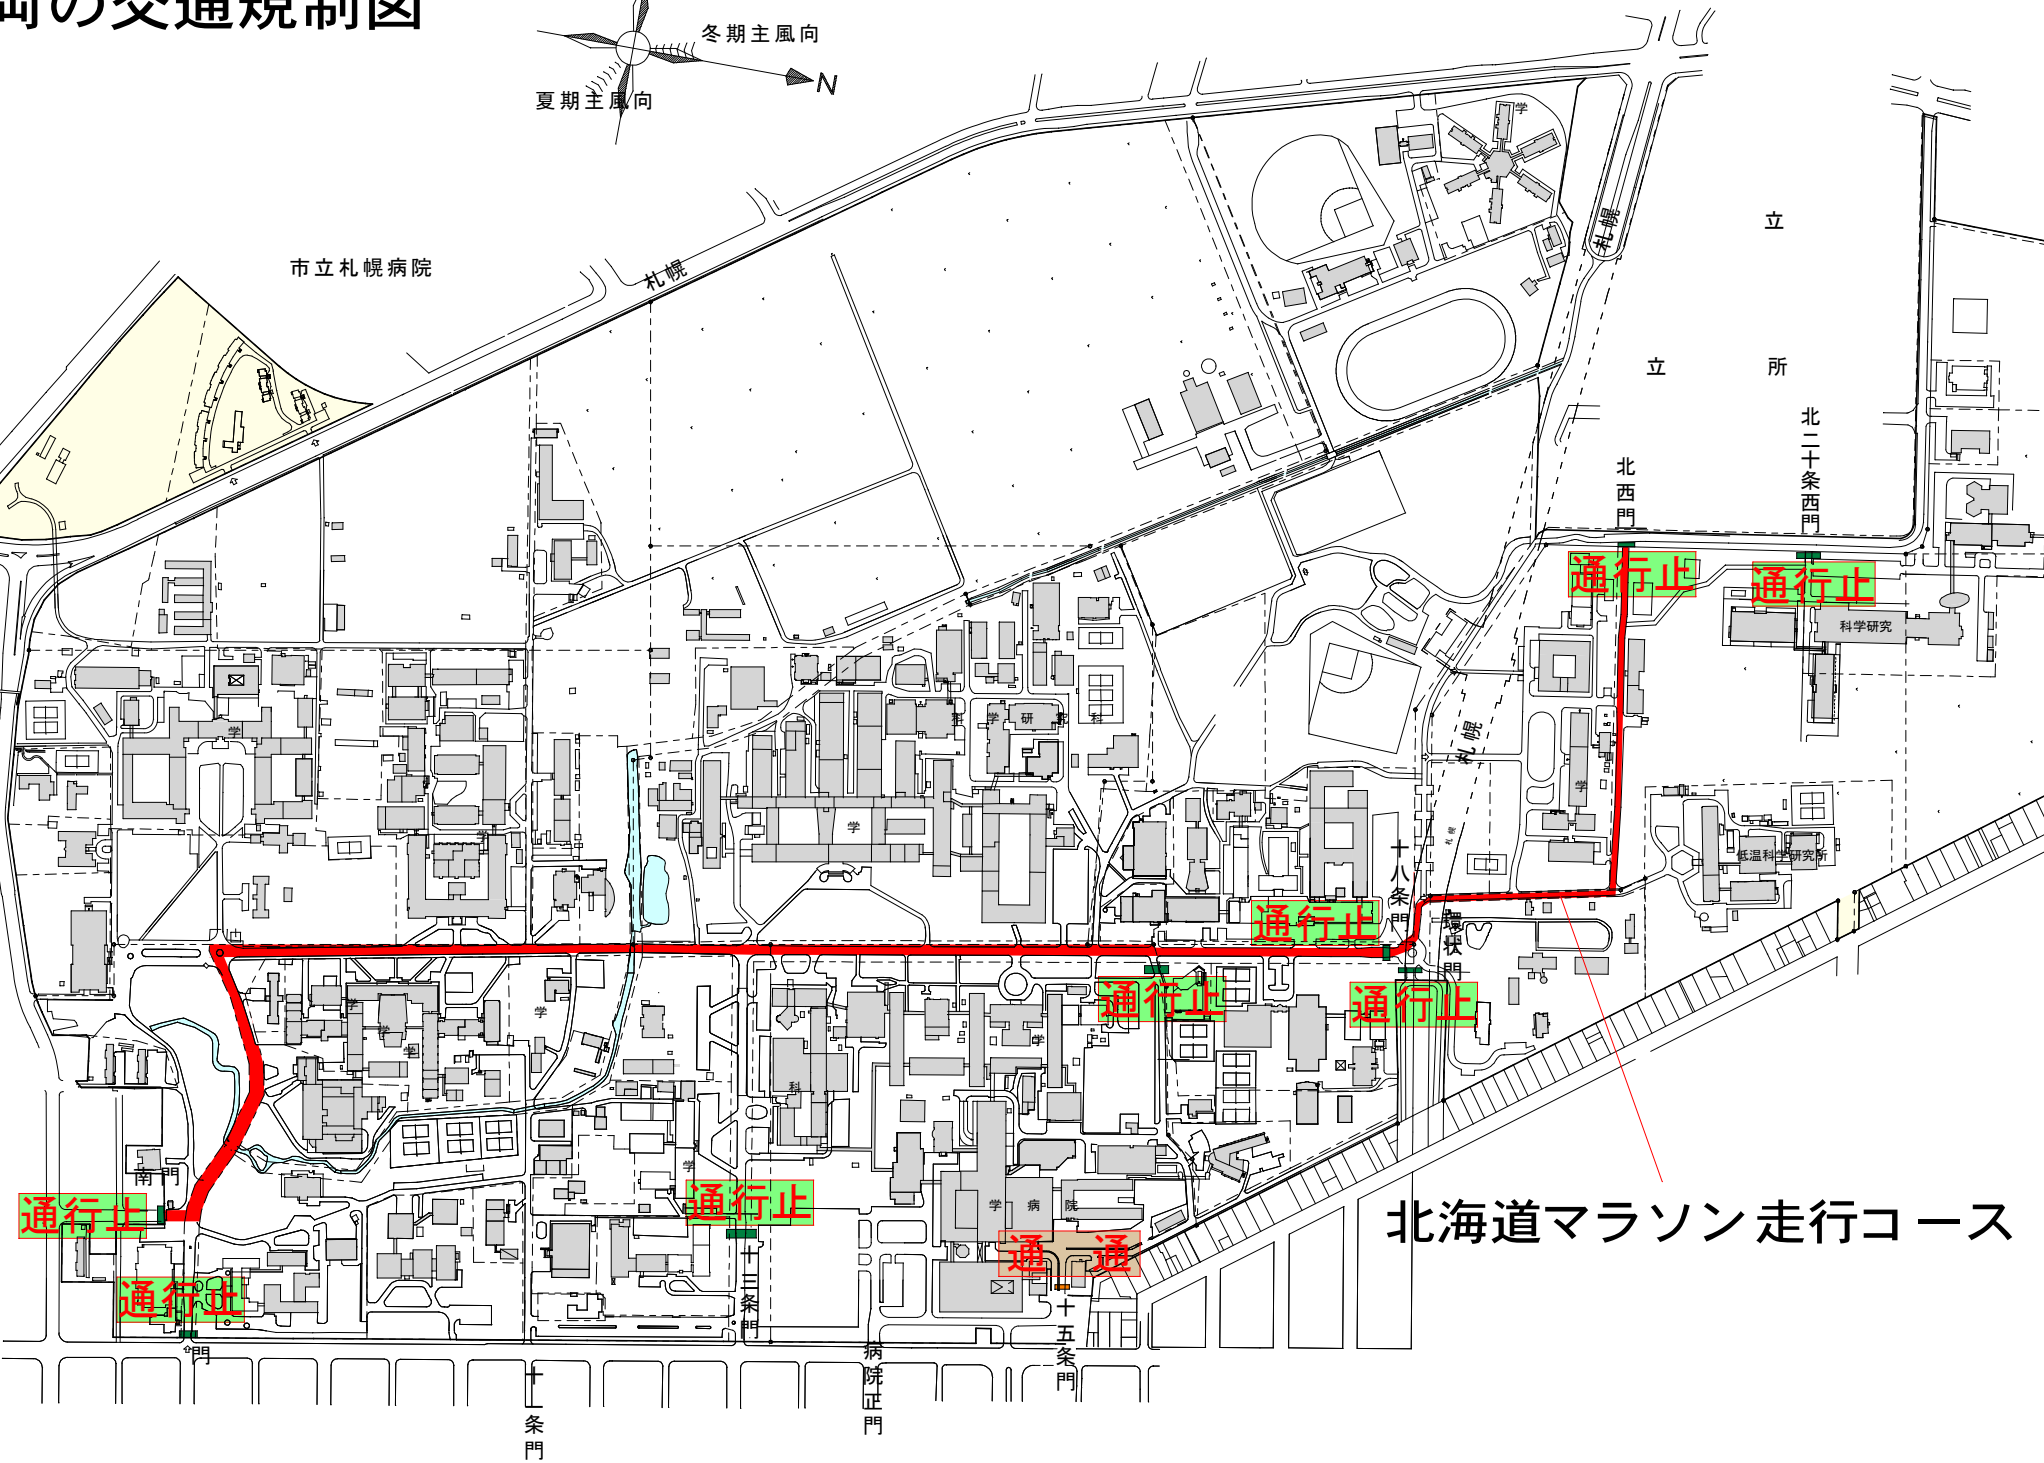

# 車両の交通規制図

通行止

通行止

通行止

通行止

通行止

通行止

通行止

通行止

通行

北海道マラソン走行コース

市立札幌病院

札幌

立所

北西門

科学研究

低温科学研究所

北海道マラソン走行コース

南門

北門

病院正門

十五条門

十八条門

海峽門

北西門

北二十条西門

学病院

学研

学

学

学

学